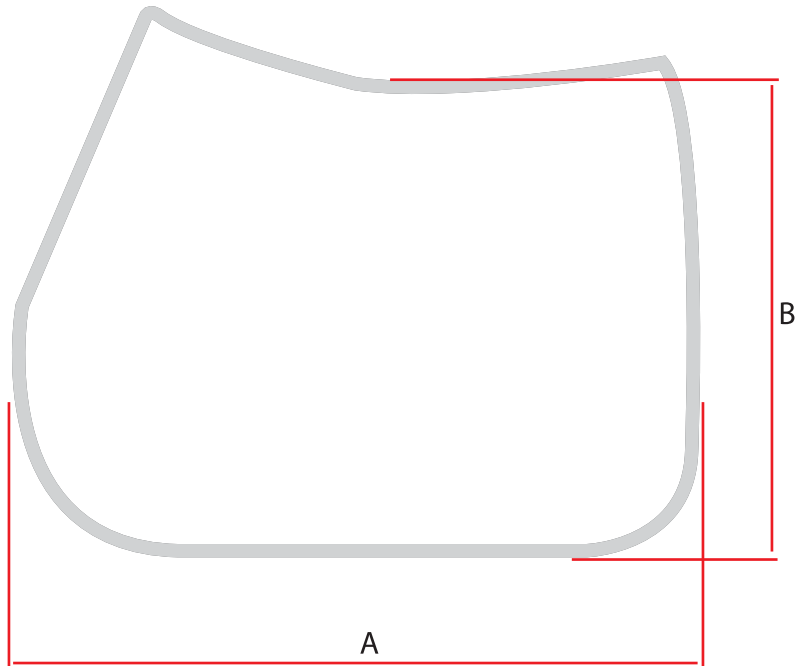

# Misure sottosella NIDO ape INFINITO

...

**FULL**      A 67 cm B 50 cm  
**COB**        A 60 cm B 43 cm  
**SHETTY:**    A 52 cm B 40 cm

TOLLERANZA +/- 2 CM