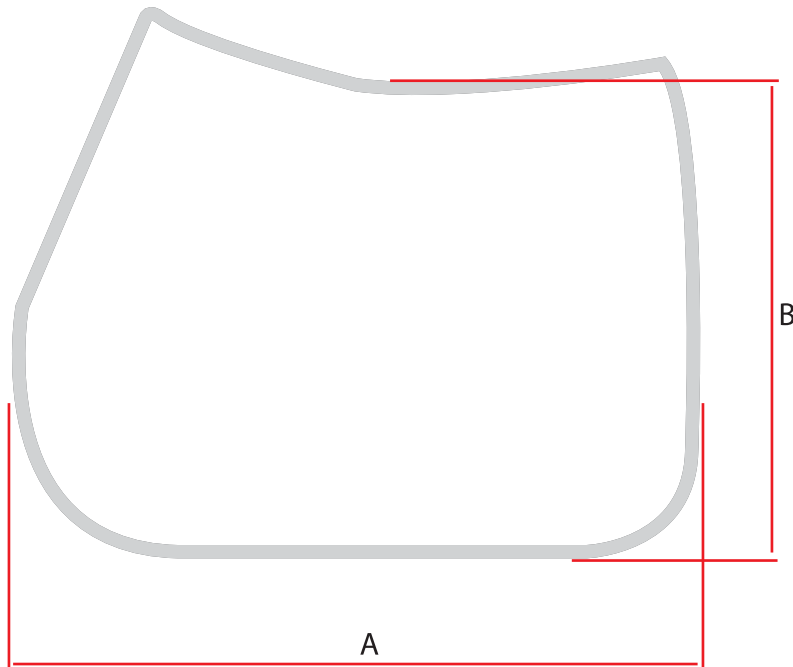

Misure sottosella NIDO ape INFINITO

...

FULL	A 67 cm	B 50 cm
COB	A 65 cm	B 43 cm
SHETTY:	A 52 cm	B 40 cm