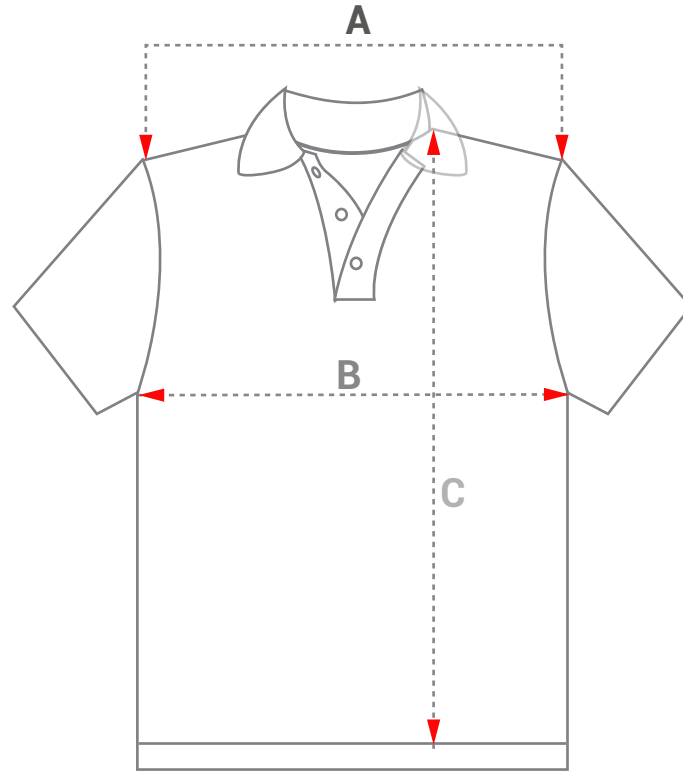

Misure COREANA

La grafica indica i punti di misura dell'articolo steso in piano su un tavolo

DONNA COREANA:

	A	B	C
XS	34	42	61
S	36	45	62
M	37	48	63
L	40	50	65
XL	43	56	69

BAMBINI COREANA:

		A	B	C
6-7	(122/128cm)	28	38	48
8-9	(134/140cm)	30	39	52
10-11	(146/152cm)	33	42	58