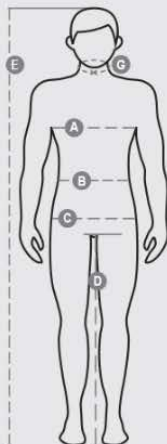

# POLO ITALIA - GUIDA ALLE TAGLIE

**ATTENZIONE:** prendere queste misure direttamente sulla persona, non sul capo

Casual e work wear - Tops

International sizes		XXS	XS	S	M	L	XL	XXL	3XL	4XL	5XL										
IT - DE		36	38	40	42	44	46	48	50	52	54	56	58	60	62	64	66	68	70	72	74
FR - ES		32	34	36	38	40	42	44	46	48	50	52	54	56	58	60	62	64	66	68	70
UK		29	30	31	33	34	36	38	39	41	42	44	46	47	48	50	52	53	55	56	58
Collar	(G) - cm	37	37	38	38	39	39	40	40	41	41	42,5	42,5	44	44	45	45	46	46	47	47
	(G) - in	14½	14½	15	15	15½	15½	15¾	15¾	16	16	16¾	16¾	17¼	17¼	17¾	17¾	18	18	18½	18½
Chest	(A) - cm	72	76	80	84	88	92	96	100	104	108	112	116	120	124	128	132	136	140	144	148
	(A) - in	28	30	31	33	34	36	38	39	41	42	44	46	47	48	50	52	53	55	56	58
Waist	(B) - cm	64	68	72	74	76	80	84	88	92	96	100	104	108	112	116	120	124	128	132	136
	(B) - in	25	27	28	29	30	32	33	34	36	38	40	41	43	45	46	48	49	51	52	54
Height	(E) - cm	170/181					175/187					175/189									
	(E) - in	67/71					69/73					69/75									

Casual e work wear - Tops

International sizes		XS	S	M	L	XL	XXL	3XL							
IT		34	36	38	40	42	44	46	48	50	52	54	56	58	60
FR - ES		30	32	34	36	38	40	42	44	46	48	50	52	54	56
DE		28	30	32	34	36	38	40	42	44	46	48	50	52	54
UK		2	4	6	8	10	12	14	16	18	20	22	24	26	28
Collar	(G) - cm	36	36	37	37	38,5	38,5	39,5	39,5	41	41	42	42	43	43
	(G) - in	14	14	14½	14½	15	15	15½	15½	16	16	16½	16½	17	17
Bust	(A) - cm	72	76	80	84	88	92	96	100	104	108	112	116	120	124
	(A) - in	28	30	31	33	35	36	37	39	41	42	44	45	47	48
Waist	(B) - cm	54	58	62	66	70	74	76	80	84	88	92	96	100	104
	(B) - in	21	23	24	26	27	29	30	31	33	35	36	38	39	41
Hips	(C) - cm	80	84	88	92	96	100	104	108	112	116	120	124	128	132
	(C) - in	31	33	35	36	38	39	41	42	44	45	47	48	50	51
Height	(E) - cm	160/175					168/185								
	(E) - in	63/69					66/73								