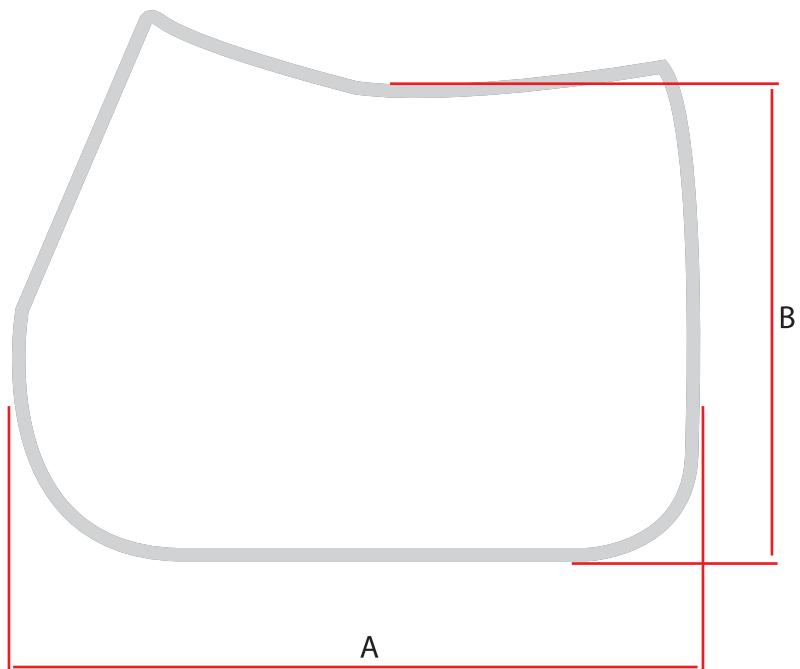

Misure sottosella NIDO ape INFINITO

...

FULL	A 67 cm	B 50 cm
COB	A 60 cm	B 43 cm
SHETTY:	A 52 cm	B 40 cm