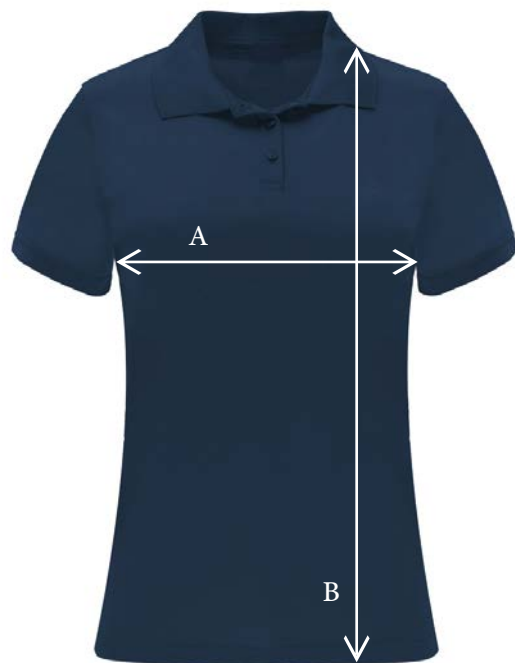

UOMO

Adulto:	S	M	L	XL	XXL	XXXL
WIDTH (A)	49cm	52cm	55cm	58cm	62cm	66cm
LUNGO (B)	69cm	71cm	73cm	75cm	77cm	79cm

DONNA

Adultos:	S	M	L	XL	2XL
ANCHO (A)	41cm	44cm	47cm	50cm	53cm
LARGO (B)	60cm	62.5cm	64.5cm	66.5cm	68.5cm

*[Medidas desde el contorno 1cm por debajo de las mangas / Medidas desde el punto más alto del hombro hasta el final de la prenda]

BAMBINO

Bambino:	4	8	12	16
WIDTH (A)	34cm	38cm	42cm	46cm
LUNGO (B)	48cm	53.5cm	59cm	64.5cm

*[Msura presa da 1 cm sotto il giromanica / Msura presa dal punto più alto della spalla fino alla fondo del prodotto]