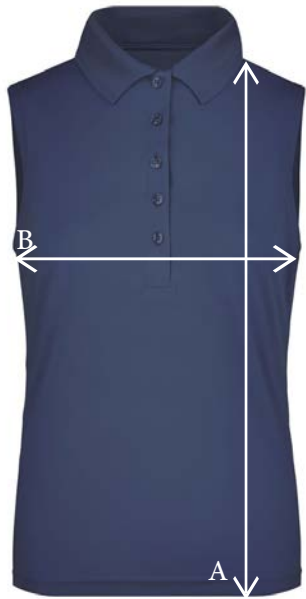

DONNA

TAGLIA	S	M	L	XL	XXL
ALTEZZA	62	64	66	68	70
LARGHEZZA	43	48	51	54	57